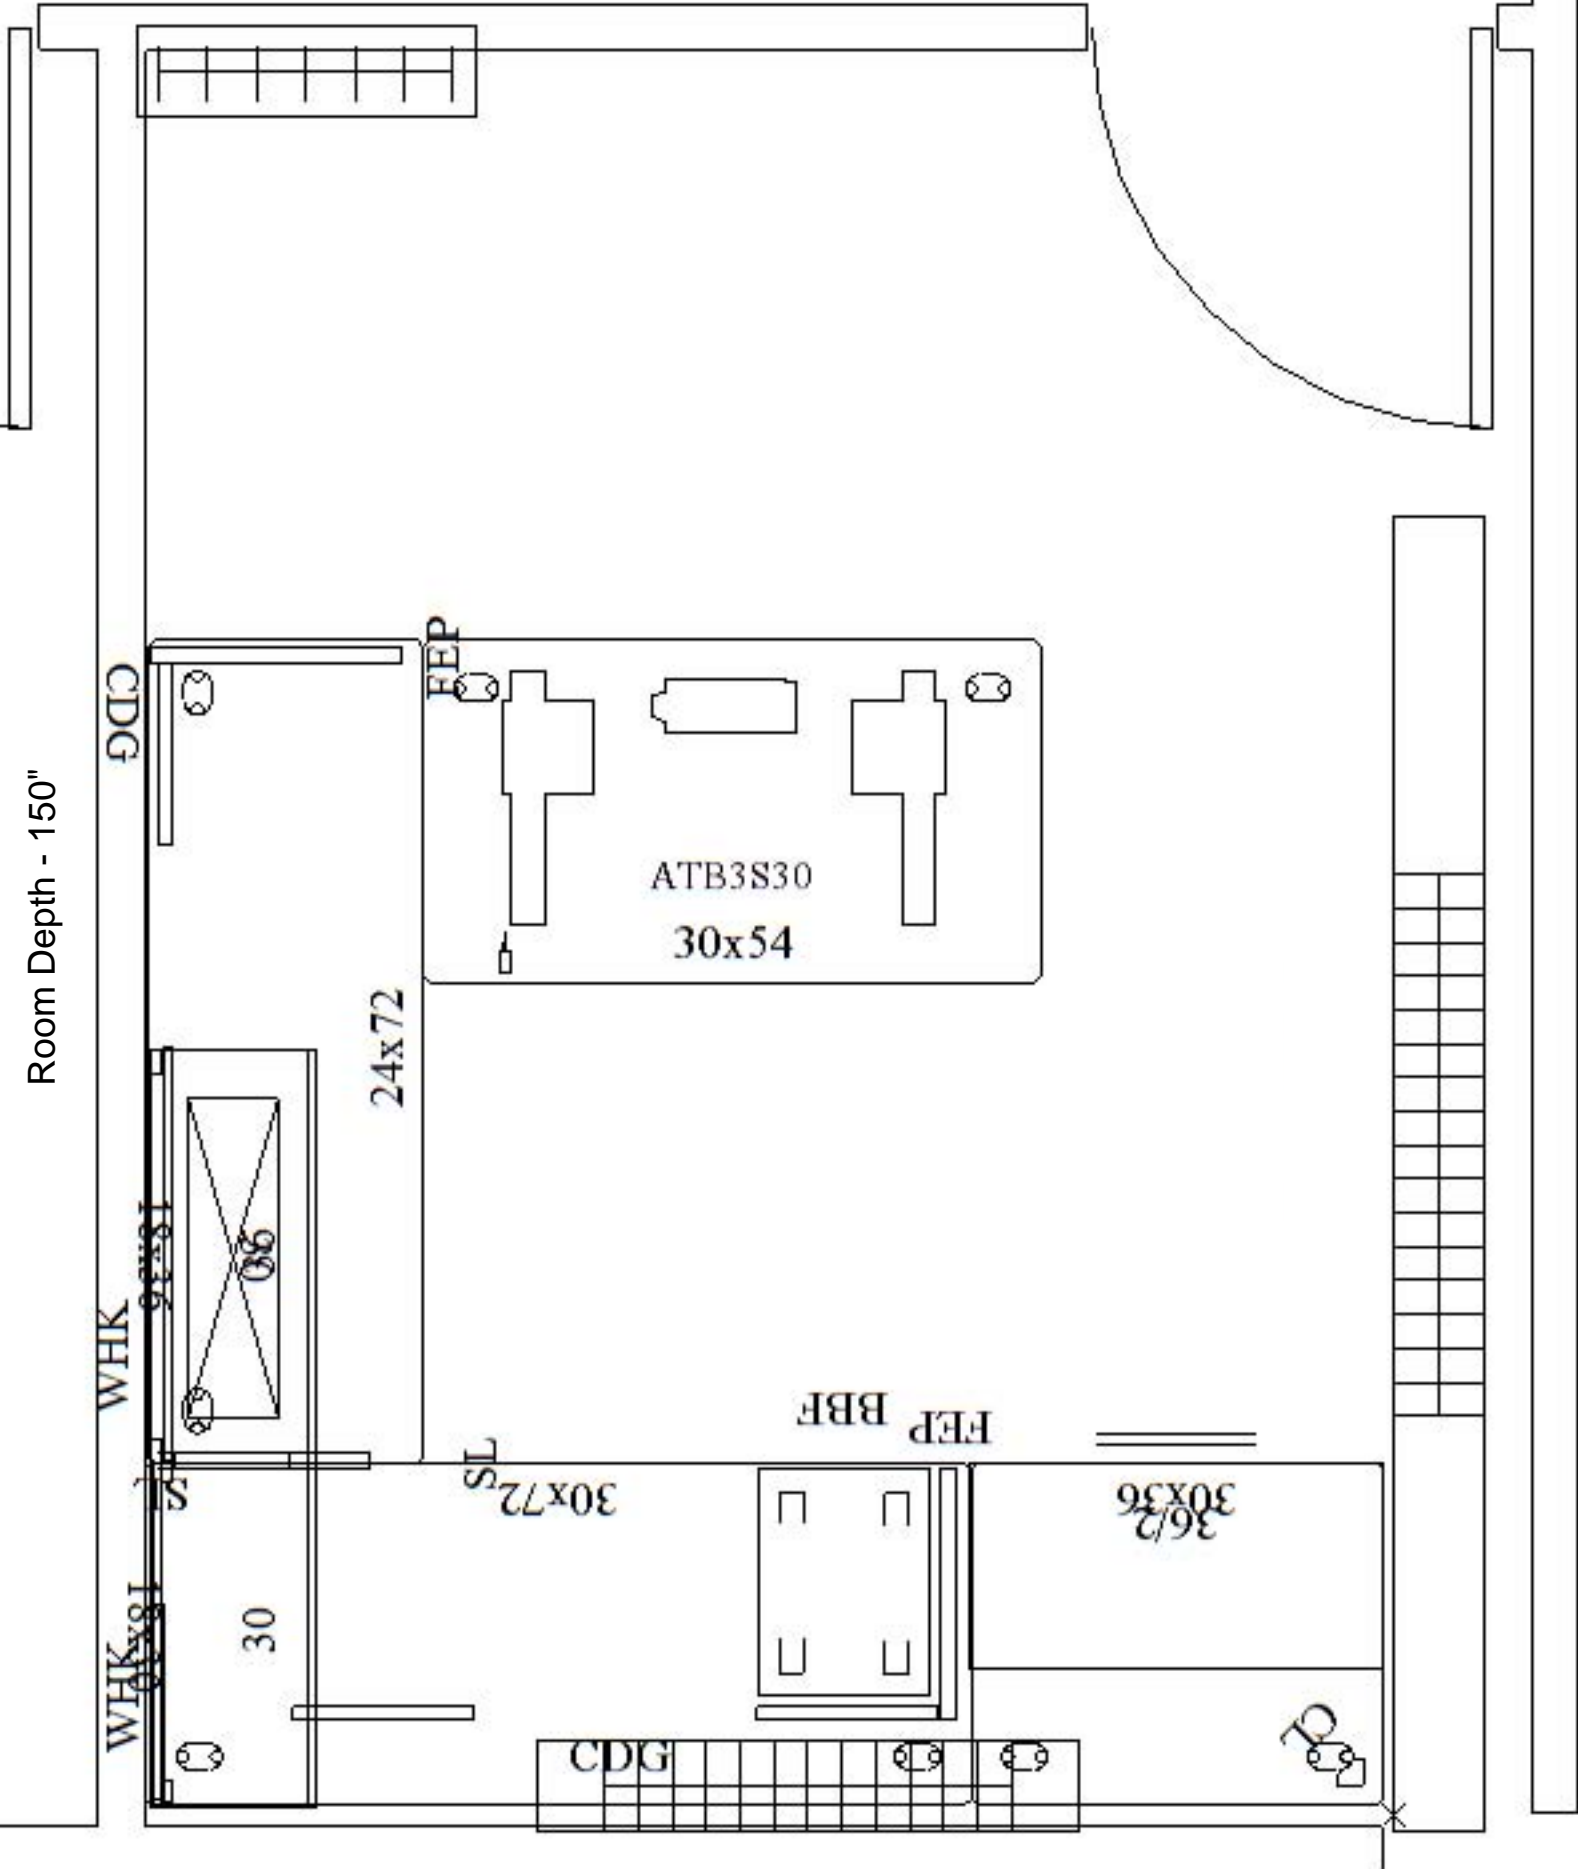

### Item 3 - Room 096 - Standard Workstation - 2D Drawing

Room Depth - 150"

Room Width - 115"

**Item 3 - Room 096 - Standard Workstation - 3D Drawing**

### Item 3 - Room 096 - Standard Workstation - Parts List

Item	Mfg	Part Number	Part Description	Qty
1	ALS	801550	Permanent-Wall Hanger Kit 65H - Pair	1
		\$(COREPNT)	Core Clr Opts	
		.P01	CLR: Driftwood de-emph 4/12/09	
2	ALS	833072A	Primary 30Dx72W T-Mold Eg Lam w/Grommets	1
		\$(L1WDGR)	L1 Woodgrain Lam Opts	
		.LWD	Lam: Natural Maple-Former D	
		.E2	Edg: Warm Beige	
		.P	Plastic Grommet	
3	ALS	CDG	Gussets (1 Pr)	2
		\$(COREPNT)	Core Clr Opts	
		.P01	CLR: Driftwood de-emph 4/12/09	
4	ALS	CSL2429P	Panel Mount 24Dx29-1/2H Support Leg	1
		\$(COREPNT)	Core Clr Opts	
		.P01	CLR: Driftwood de-emph 4/12/09	
5	ALS	ELF236NI	Ess Lat 36W 27-1/4H 2-12" Drws Int Pull	1
		\$(CORE)	Core Clr Opts	
		.P01	CLR: Driftwood de-emph 4/12/09	
		.STD	Standard Random key	
6	ALS	CEP2429F	Freestanding 24DX29-1/2H End Pnl Sup	2
		\$(COREPNT)	Core Clr Opts	
		.P01	CLR: Driftwood de-emph 4/12/09	
7	ALS	CSL2429F	Freestanding 24Dx29-1/2H Sup Leg	1
		\$(COREPNT)	Core Clr Opts	
		.P01	CLR: Driftwood de-emph 4/12/09	
8	ALS	832472A	Primary 24Dx72W T-Mold Eg Lam w/Grommets	1
		\$(L1WDGR)	L1 Woodgrain Lam Opts	
		.LWD	Lam: Natural Maple-Former D	
		.E2	Edg: Warm Beige	
		.P	Plastic Grommet	
9	ALS	ATB3S30	Rectangle 30D 3 Stage Base	1
		.PR6	Clr: Silver	
10	ALS	833054A	Primary 30Dx54W T-Mold Eg Lam w/Grommets	1
		\$(L1WDGR)	L1 Woodgrain Lam Opts	
		.LWD	Lam: Natural Maple-Former D	
		.E2	Edg: Warm Beige	
		.P	Plastic Grommet	
11	ALS	PM137-203I	Ess Mobile Ped BBF 26-7/8H 19-7/8D Int Pull	1
		\$(CORE)	Core Clr Opts	
		.P01	CLR: Driftwood de-emph 4/12/09	
		.STD	Standard Random key	