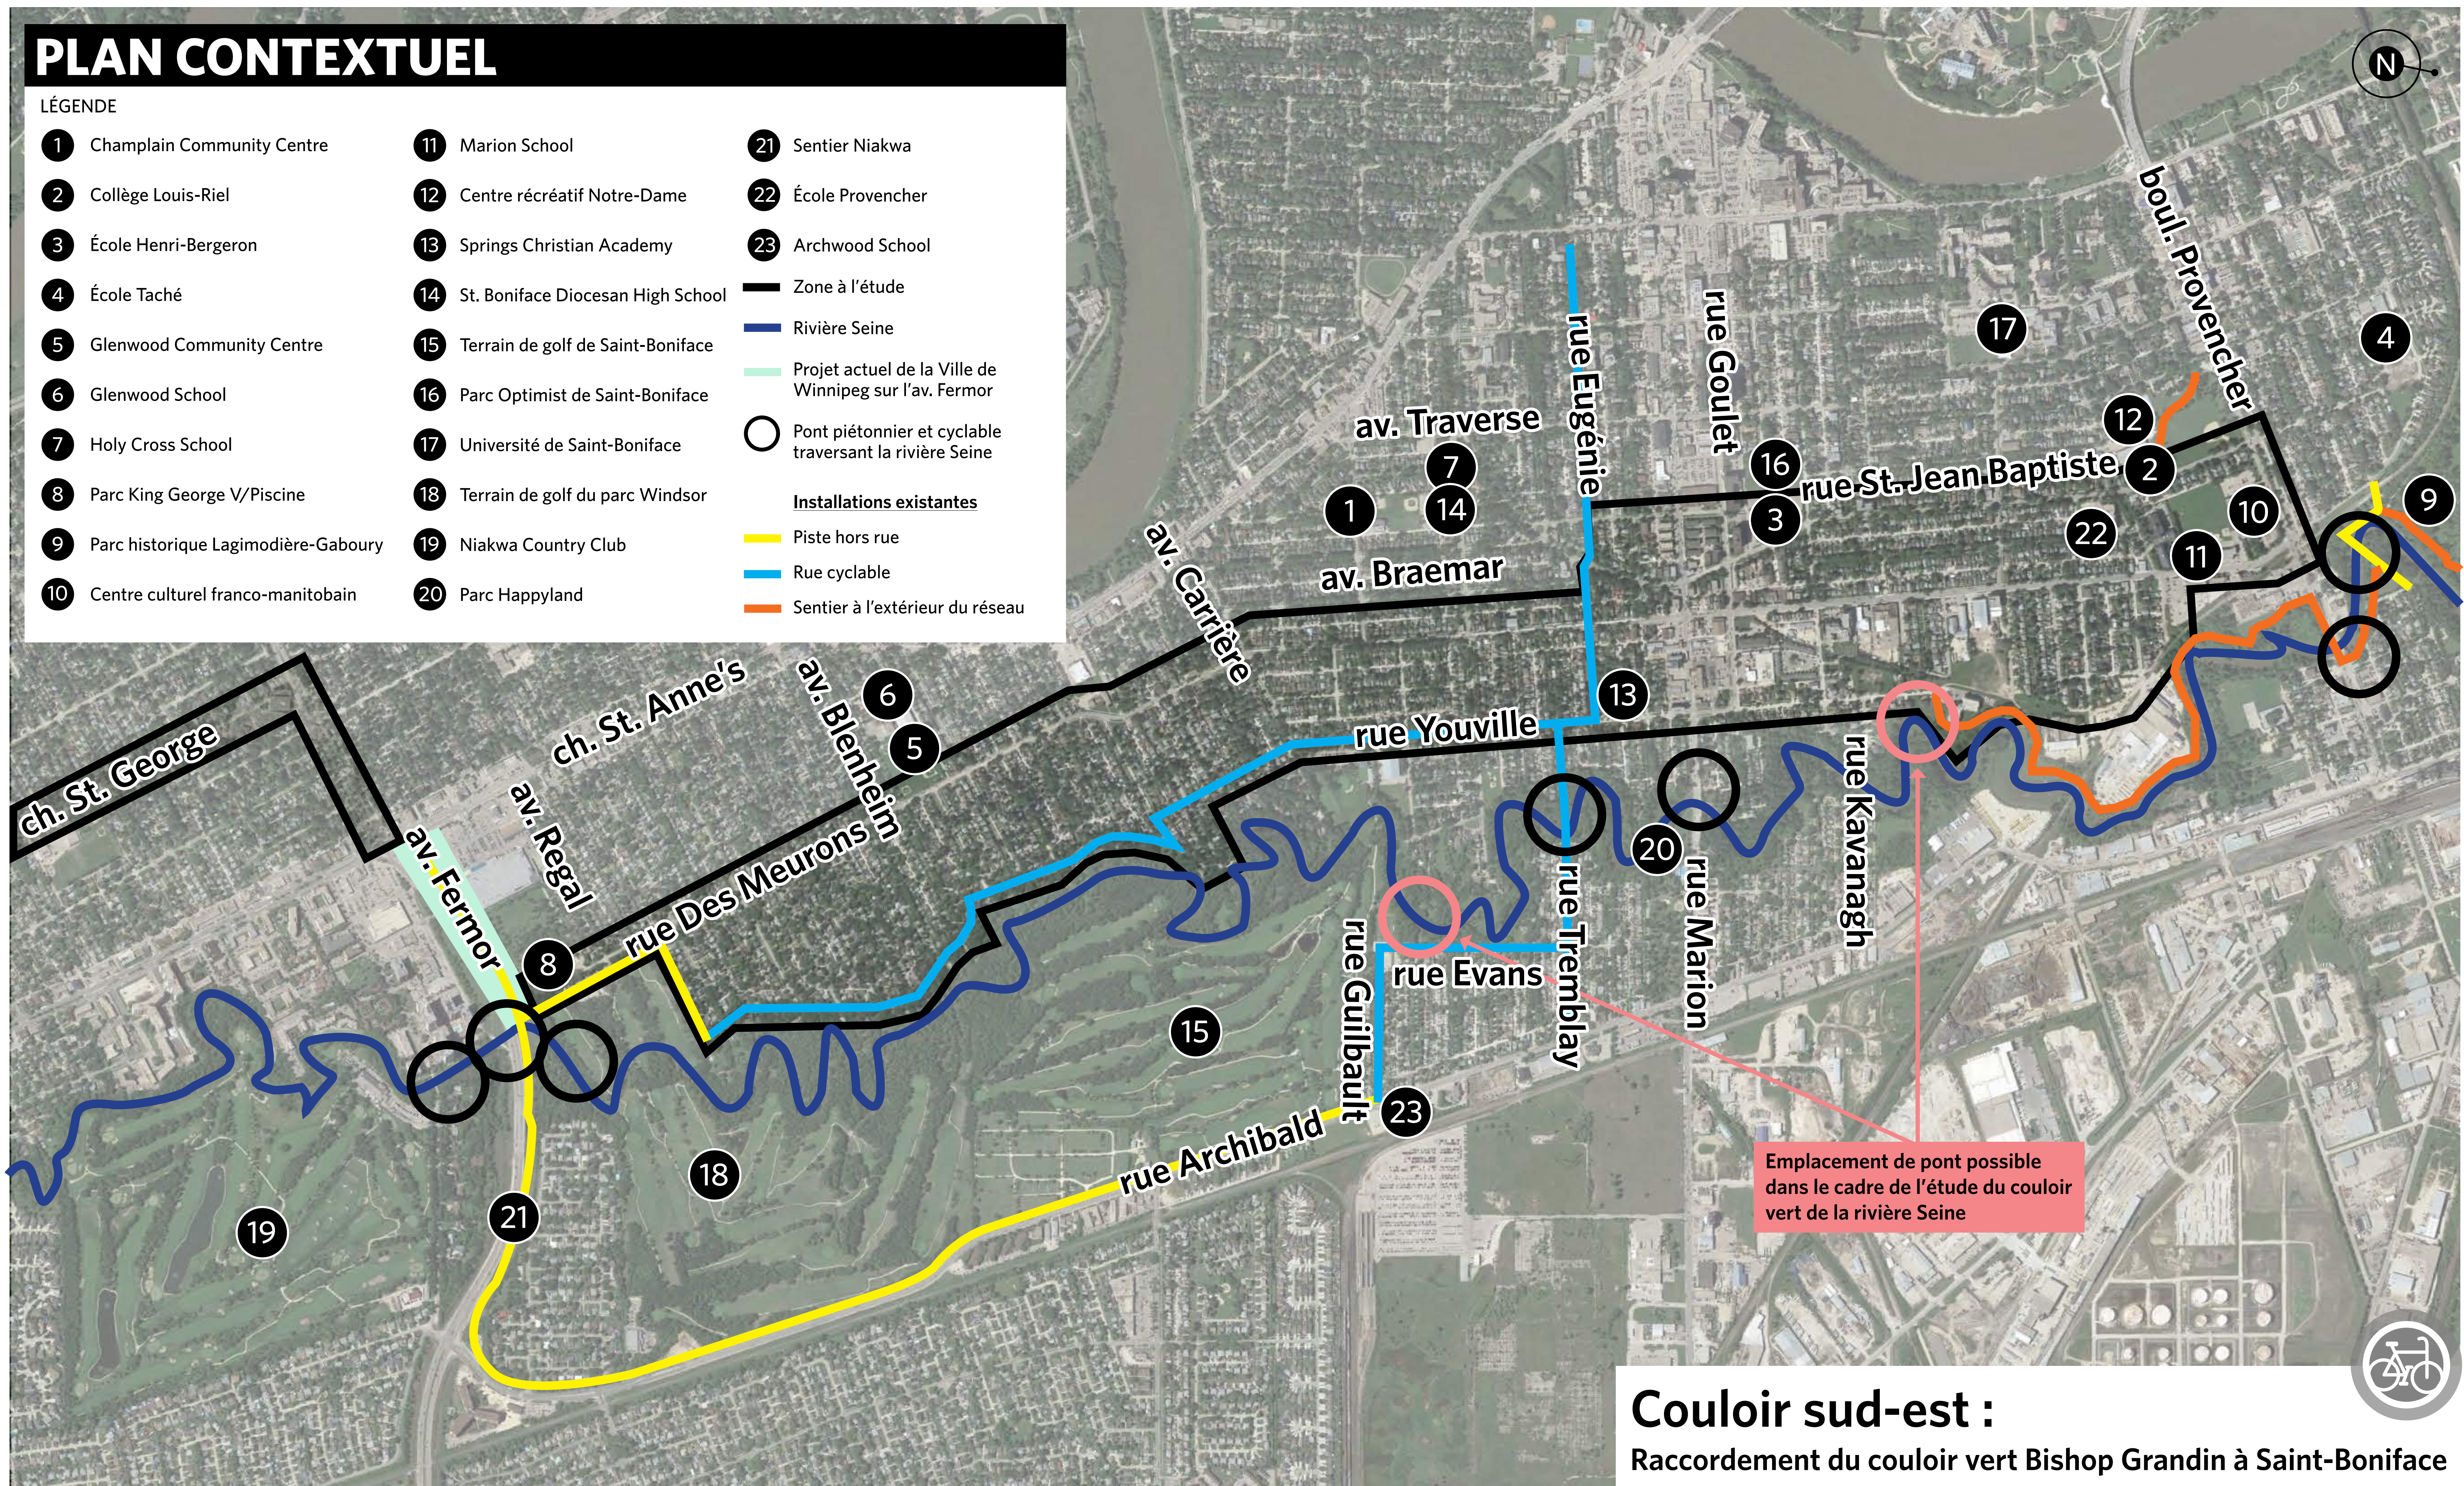

# PLAN CONTEXTUEL

## LÉGENDE

- |                                       |                                      |   |
|---------------------------------------|--------------------------------------|---|
| 1 Champlain Community Centre          | 11 Marion School                     | 21 Sentier Niakwa   |
| 2 Collège Louis-Riel                  | 12 Centre récréatif Notre-Dame       | 22 École Provencher                                       |
| 3 École Henri-Bergeron                | 13 Springs Christian Academy         | 23 Archwood School  |
| 4 École Taché                         | 14 St. Boniface Diocesan High School | — Zone à l'étude  |
| 5 Glenwood Community Centre           | 15 Terrain de golf de Saint-Boniface | — Rivière Seine   |
| 6 Glenwood School                     | 16 Parc Optimist de Saint-Boniface   | — Projet actuel de la Ville de Winnipeg sur l'av. Fermor  |
| 7 Holy Cross School                   | 17 Université de Saint-Boniface      | ○ Pont piétonnier et cyclable traversant la rivière Seine |
| 8 Parc King George V/Piscine          | 18 Terrain de golf du parc Windsor   | <b>Installations existantes</b>                           |
| 9 Parc historique Lagimodière-Gaboury | 19 Niakwa Country Club               | — Piste hors rue  |
| 10 Centre culturel franco-manitobain  | 20 Parc Happyland                    | — Rue cyclable  |
|                                       |                                      | — Sentier à l'extérieur du réseau                         |

**Couloir sud-est :**  
Raccordement du couloir vert Bishop Grandin à Saint-Boniface